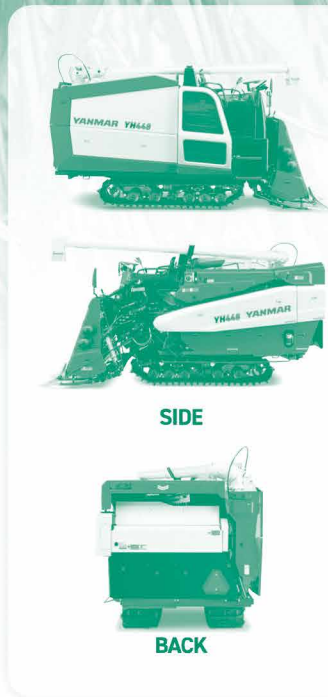

全国7千名
以上の
稲作生産者の
声を反映

型式
YH448AEJU

メーカー希望小売価格
670万円(税抜)

4条刈り
51.5 馬力 (グロス)
48.4 馬力 (ネット)

主な機能

- 車体水平制御
機体が左右に傾いても水平に保つ
- 自動こぎ深さ制御
- 手こぎ安全装置
- オーガ自動制御 (旋回・収納)
- オートデセル (エンジン回転自動制御)
- 刈取オートクラッチ
- 無給油で概ね1日作業 (おおよそ6時間を想定) がおこなえる燃料タンク (43ℓ)
- 掻きこみペダル