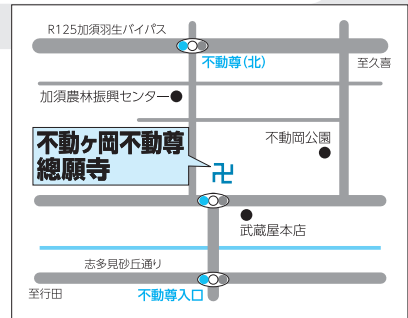

文殊菩薩が祀られている山門

不動ヶ岡不動尊總願寺（真言宗智山派）の歴史は古く、仁和2年（886年）に光孝天皇の御勅令により智證が彫った不動明王をおまつりしたことがはじまりとされています。

江戸時代には徳川將軍家から信仰を受け、五代將軍徳川綱吉公から御朱印百石を賜ります。

成田山新勝寺、高幡不動金剛寺とともに、関東三大不動の一つに数えられます。

ご利益は主に、開運、商売繁盛、火防。

元旦午前0時から新春大護摩供厳修が行われる他、元旦から3日間、山門上層

に安置される秘仏の文殊菩薩がご開帳されます。また、ご本尊不動明王が持つ不動剣と同様の、特別に祈願した不動剣と手綱を結び、手綱を持つことで無病息災のご利益が得られる宝剣加持も参籠堂（さんろうどう）で元旦から3日間行われます。

前玉神社

行田市埼玉 5450 ☎ 048-559-0464

前玉神社は「延喜式」（927年）に記載される古社で、幸魂（さいわいのみたま）神社ともいいます。前玉神社は、埼玉県名の発祥となった神社であると言われています。