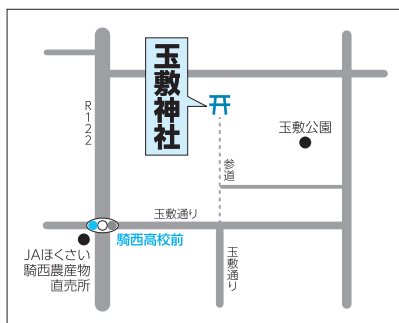

景行天皇の代（55年）日本尊命が東方遠征の途中に小祠を建立し、伊弉諾命、伊弉冉命の二柱を祀ったといわれています。

治承3年（1179年）に小松内府・平重盛公が没し小松大明神として祀られ、目印として脇に大銀杏が植えられました。

家内安全、商売繁盛、厄除、交通安全、初宮、七五三祈願などが神徳とされています。

元日午前8時から、辰年限定のお守り100体と飾り絵馬50体が授与されます。

正月の社務所
※今年撮影

伊弉諾命、伊弉冉命が祀られる本殿

社殿は本殿と幣殿が文化13年（1816年）の建築で、外

周を飾る彫刻は江戸三名工の1人、五代目後藤茂右衛門の作です。

大晦日には参道をライトアップし、元日には旧騎西地区の交通安全合同祈願祭が執り行われます。

玉敷神社社殿

大晦日の参道ライトアップ

不動ヶ岡不動尊 總願寺

加須市不動岡 2-9-18 ☎ 0480-61-0031

不動明王が祀られている不動堂

文殊菩薩が祀られている山門

不動ヶ岡不動尊總願寺（真言宗智山派）の歴史は古く、仁和2年（886年）に光孝天皇の御勅令により智證が彫った不動明王をおまつりしたことがはじまりとされています。

江戸時代には徳川將軍家から信仰を受け、五代將軍徳川綱吉公から御朱印百石を賜ります。

成田山新勝寺、高幡不動金剛寺とともに、関東三大不動の一つに数えられます。

ご利益は主に、開運、商売繁盛、火防。

元旦午前0時から新春大護摩供厳修が行われる他、元旦から3日間、山門上層