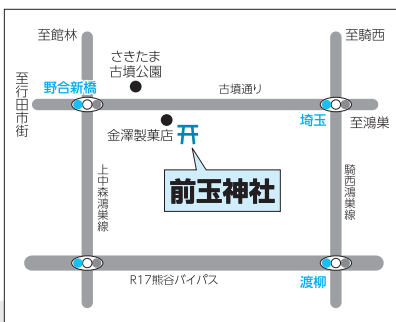

不動ヶ岡不動尊 總願寺

加須市不動岡 2-9-18 ☎ 0480-61-0031

不動ヶ岡不動尊總願寺（真言宗智山派）の歴史は古く、仁和2年（886年）に光孝天皇の御勅令により智證が彫った不動明王をおまつりしたことがはじまりとされています。

江戸時代には徳川將軍家から信仰を受け、五代將軍徳川綱吉公から御朱印百石を賜ります。

成田山新勝寺、高幡不動金剛寺とともに、関東三大不動の一つに数えられます。

ご利益は主に、開運、商売繁盛、火防。

元旦午前0時から新春大護摩供厳修が行われる他、元旦から3日間、山門上層

に安置される秘仏の文殊菩薩がご開帳されます。また、ご本尊不動明王が持つ不動剣と同様の、特別に祈願した不動剣と手綱を結び、手綱を持つことで無病息災のご利益が得られる宝剣加持も参籠堂（さんろうどう）で元旦から3日間行われます。

前玉神社

行田市埼玉 5450 ☎ 048-559-0464

前玉神社は「延喜式」（927年）に記載される古社で、幸魂（さいわいのみたま）神社ともいいます。前玉神社は、埼玉県名の発祥となった神社であると言われています。

前玉神社に祀られている神様は、前玉比売神（サキタマヒメノカミ）と前玉日子神（サキタマヒコノカミ）で、女神と男神が一緒に祀られていることから、恋愛成就や夫婦円満、縁結びを祈願される方が多く参拝されます。

最近では神社に住む3匹の猫（きなこ、さくら、ミント）を目当てに参拝する方も多く、メディアにも取り上げられるほどの人気です。

猫みくじには、おみくじの他に小さな猫の人形が入っており、猫の色によって期待できるご利益が異なります。

猫の絵馬

❖ 門前の和菓子屋さんの話題のお菓子を紹介します ❖

・(株)武蔵屋本店

・加須市不動岡2-6-44

・☎0480-61-0172

・加須産大豆、埼玉県産もち米を使用した生五家宝を1個120円（税込み）で販売中！

・金澤製菓店

・行田市埼玉5288

・☎048-559-1663

・猫をモチーフにしたねこもなかを1個150円（税込み）で販売中！