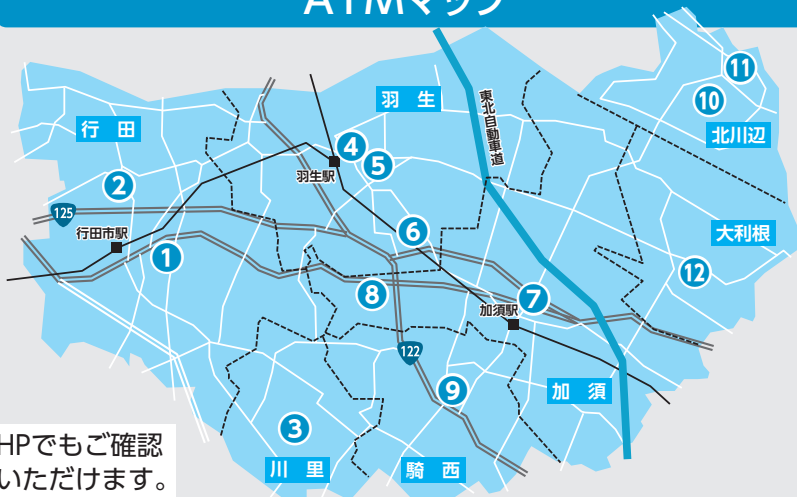

詳しくは、お近くのJA
または、農業委員会へ!
<https://www.nounen.go.jp>

注) 加入時に別途国民年金の付加保険料(月額400円)の納付が必要になります。

ATMマップ

HPでもご確認いただけます。

- ① 行田中央支店
- ② 行田中部支店
- ③ 川里中央支店
- ④ 旧羽生中央支店
- ⑤ 羽生中央支店 (本店)
- ⑥ 羽生営農経済センター (旧手子林支店)
- ⑦ 加須中央支店
- ⑧ 旧埼玉志多見支店
- ⑨ 騎西中央支店
- ⑩ 北川辺支店
- ⑪ 北川辺農産物直売所
- ⑫ 大利根中央支店