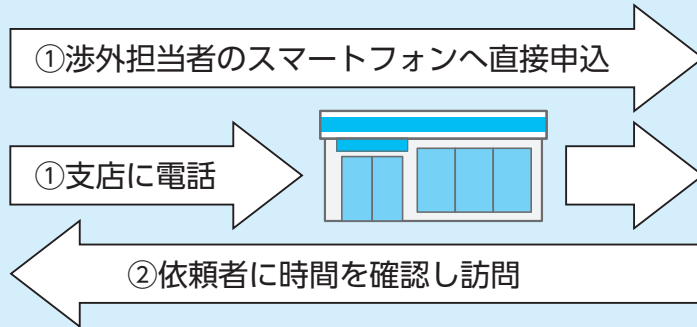

詳しくは、お近くのJA
または、農業委員会へ!
<https://www.nounen.go.jp>

注) 加入時に別途国民年金の付加保険料(月額400円)の納付が必要になります。

ATMマップ

HPでもご確認いただけます。

- ① 行田中央支店
- ② 行田中部支店
- ③ 川里中央支店
- ④ 旧羽生中央支店
- ⑤ 羽生中央支店 (本店)
- ⑥ 羽生営農経済センター (旧手子林支店)
- ⑦ 加須中央支店
- ⑧ 旧埼玉志多見支店
- ⑨ 騎西中央支店
- ⑩ 北川辺支店
- ⑪ 北川辺農産物直売所
- ⑫ 大利根中央支店

4月より
運用中!!

出向く体制を構築しました

ぜひご利用
ください。

依頼
内容

各相談業務・諸手続き、集金等

金融共済渉外担当者及び営農経済渉外担当者が専用スマートフォンを使用し、組合員・利用者との距離を短縮します。

全渉外担当者とTACに スマホ配備しました

JAほくさいは、統廃合をするにあたり廃止される支店の組合員との距離が離れ接点が減るのではないかと懸念から、解決策の一つとしてスマートフォンを導入しました。