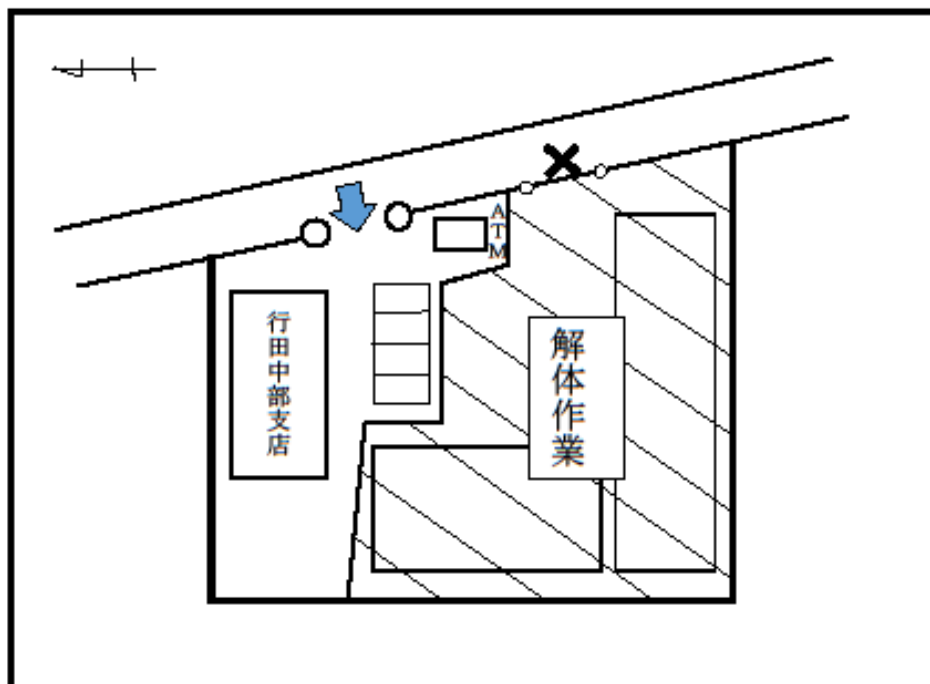

令和4年7月

組合員・利用者 各位

J Aほくさい

行田中部支店新築工事にもなう出入口の変更 のお知らせ

平素、J Aほくさい行田中部支店をご利用いただき、誠にありがとうございます。

支店等再編計画に基づき、行田中部支店は、新築工事をさせていただくこととなりました。

令和4年7月15日(金)から行田中部支店の西側倉庫及び南側倉庫の解体作業を開始します。現在の出入口は、工事車両の出入口となるため、下記のとおり仮出入口を設置することとなりました。

なお、行田中部支店及びATMは引き続きご利用できます。

また、新行田中部支店の完成は、令和5年5月頃を予定しております。詳細につきましては、改めてお知らせいたします。

工事に際しまして、何かとご不便をおかけいたしますが、何卒ご理解を賜りますようお願い申し上げます。

記

行田中部支店の仮出入口

お問い合わせ先 J A ほ く さい
行 田 中 部 支 店
048-556-2235