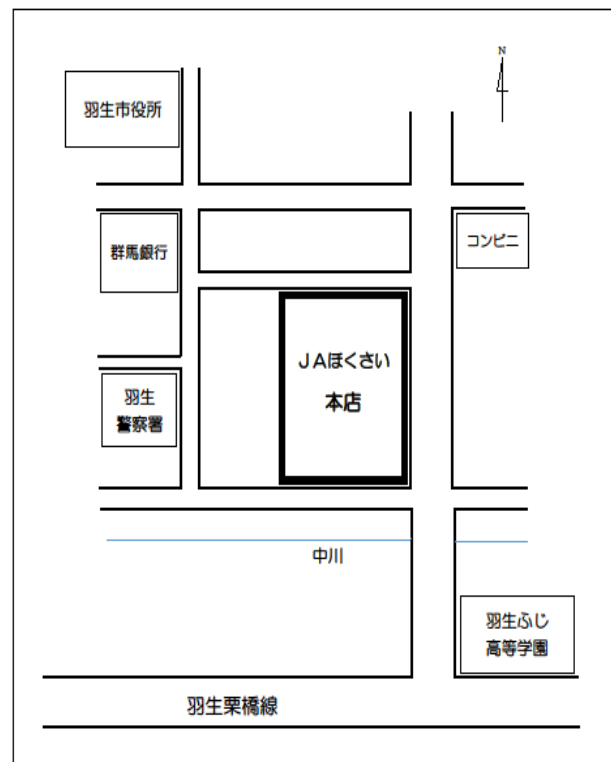

令和4年7月

組合員・利用者 各位

J A ほくさい

手子林支店移転のお知らせ

平素、J A ほくさいをご利用いただき、誠にありがとうございます。

支店等再編計画に基づき、手子林支店は、羽生営農経済センターに生まれ変わる工事をさせていただくこととなりました。

そのため、手子林支店は、令和4年12月5日（月）から本店に移転し、営業させていただくこととなりましたので、ご案内申し上げます。

なお、手子林支店ATMは引き続きご利用できます。

また、工事完了後の羽生営農経済センターの営業開始は、令和5年4月頃を予定しております。詳細につきましては、改めてお知らせいたします。

店舗の移転、改修工事に際しまして、何かとご不便をおかけいたしますが、何卒ご理解を賜りますようお願い申し上げます。

記

1. 手子林支店の移転

移転先	J A ほくさい本店1階 (羽生市東7-15-3)
移転後の 電話番号	048-563-1554 (移転後も変更ございません。)
現店舗で の業務	令和4年12月2日（金）まで ATM: 引き続きご利用できます。
移転日	令和4年12月5日（月）より

2. 移転先の地図

お問い合わせ先 J A ほくさい
手子林支店
048-563-1554